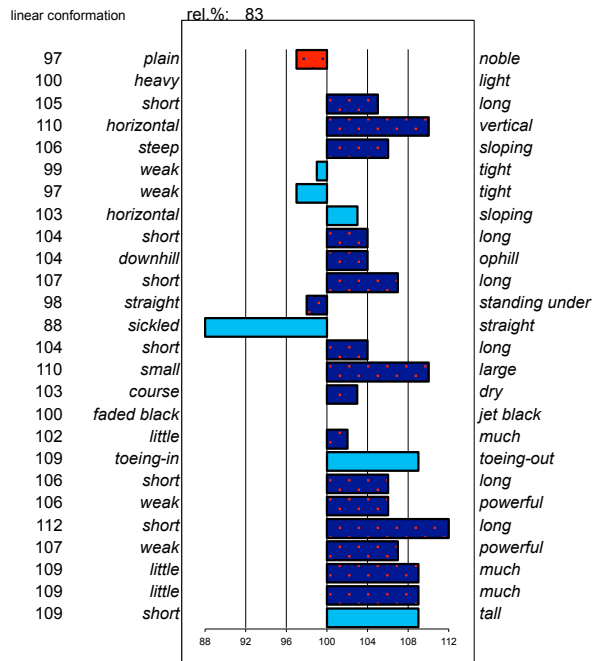

waarderende exterieurkenmerken						
type	frame	feet & legs	walk	trot	total	
105	104	104	107	106	106	
ABFP						
rel.	walk	trot	canter	riding	driving	showdr.
74	102	102	104	103	103	101
						total
						103