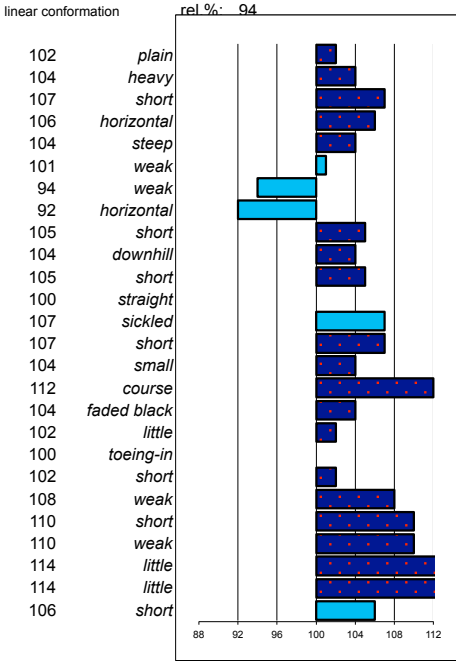

Doaitzen 420

200106691 marks allowed: 2,9%
born: 23-02-01 not allowed: 0,1%
s.: Wander 352 mgs mggs
m.: Wieke van Sch Reitse 272 Tsjalling 235

waarderende exterieurkenmerken						
type	frame	feet & legs	walk	trot	total	
106	108	109	106	109	107	
ABFP						
rel.	walk	trot	canter	riding	driving	showdr.
71	108	106	104	104	106	104
						total
						106

Dries 421

200116191 marks allowed: 0,3%
born: 17-04-01 not allowed: 0,6%
s.: Jasper 366 mgs mggs
m.: Hiltse fan Nes Hearke 254 Oege 267