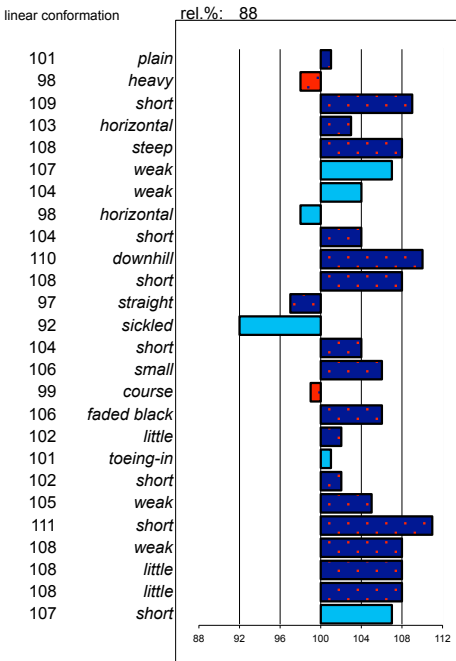

waarderende exterieurkenmerken						
type	frame	feet & legs	walk	trot	total	
106	109	104	104	107	106	
ABFP						
rel.	walk	trot	canter	riding	driving	showdr.
75	99	102	108	103	103	105
						total
						103

Fridse 423

200120351 marks allowed: 15,0%
born: 26-04-01 not allowed: 5,2%
s.: Teunis 332 mgs mggs
m.: Lobke Y. Nammen 308 Jochem 259