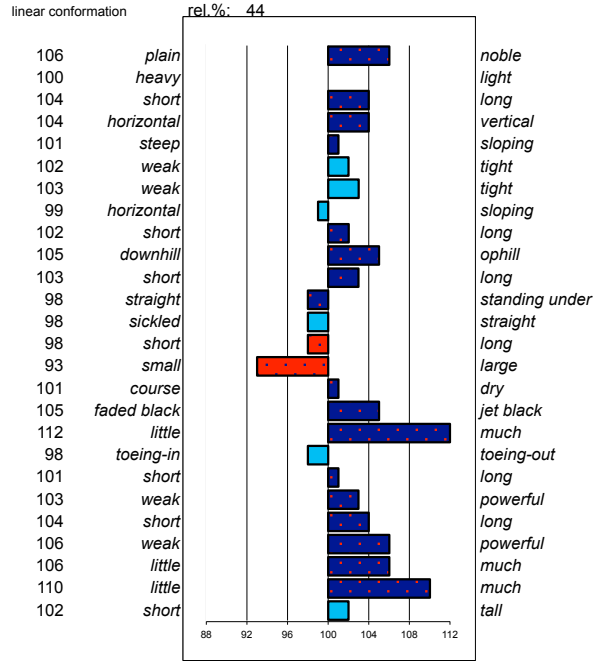

type	frame	feet & legs	walk	trot	total		
110	105	105	103	107	106		
ABFP							
rel.	walk	trot	canter	riding	driving	showdr.	total
0	0	0	0	0	0	0	0

Tjalbert 460

200600983 marks allowed: nvt
born: 28-03-06 not allowed: nvt
s.: Beart 411 mgs mggs
m.: Grevinne fan Lj Ulke 338 Melle 311