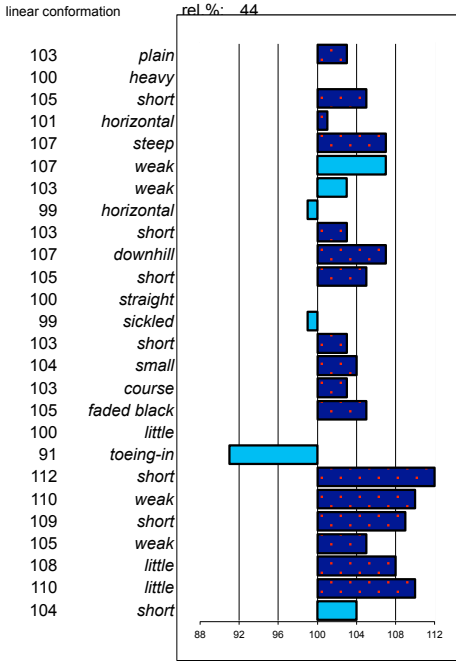

Uwe 458

200602284 marks allowed: nvt
born: 19-04-06 not allowed: nvt
s.: Beart 411 mgs mggs
m.: Rimkje B.L. Bonne 341 Lute 304

type	frame	feet & legs	walk	trot	total		
106	108	105	108	106	107		
ABFP							
rel.	walk	trot	canter	riding	driving	showdr.	total
0	0	0	0	0	0	0	0

Tonjes 459

200601244 marks allowed: nvt
born: 12-03-06 not allowed: nvt
s.: Anton 343 mgs mggs
m.: Tjallina W. Ulke 338 Leffert 306