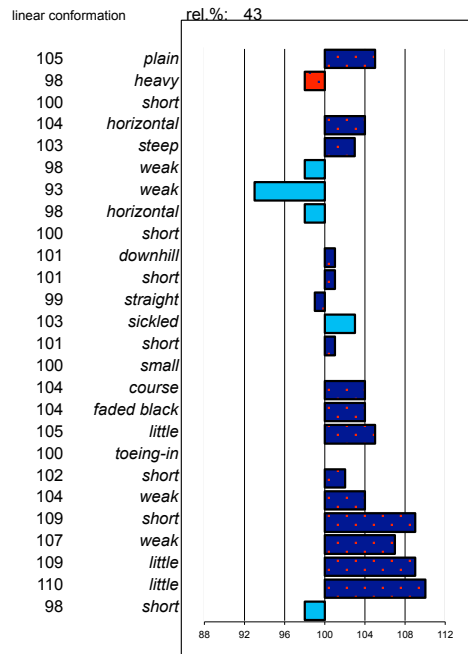

waarderende exterieurkenmerken

type	frame	feet & legs	walk	trot	total			
106	106	104	105	108	106			
ABFP								
rel.	walk	trot	canter	riding	driving	showdr.	werkl.	total
0	0	0	0	0	0	0	0	0