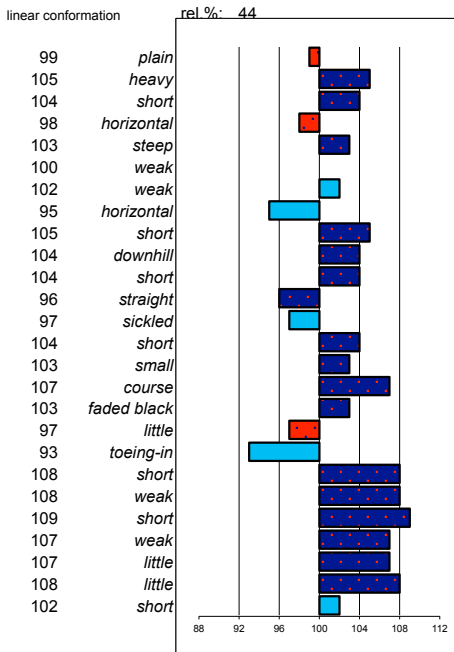

### Maeije 440

200401841 marks allowed: 1,0%  
 born: 04-04-04 not allowed: 0,0%  
 s.: Beart 411 mgs mggs  
 m.: Annegjen Goffert 369 Feitse 293

type	frame	feet & legs			walk	trot	total
104	106	104	108	106	106	106	
ABFP							
rel.	walk	trot	canter	riding	driving	showdr.	total
0	0	0	0	0	0	0	0