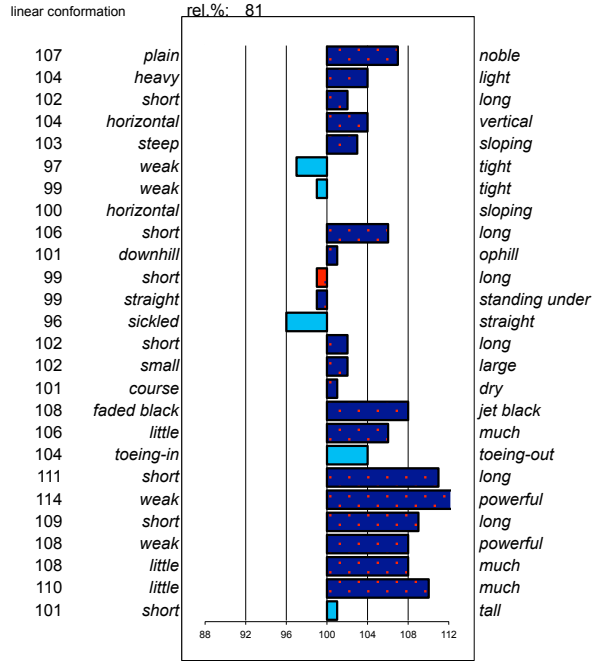

waarderende exterieurkenmerken						
type	frame	feet & legs	walk	trot	total	
109	107	103	113	107	109	
ABFP						
rel.	walk	trot	canter	riding	driving	showdr.
69	110	110	108	110	110	107
						total
						109

Felle 422

200109001 marks allowed: 0,0%
born: 21-03-01 not allowed: 1,1%
s.: Lolke 371 mgs mggs
m.: Zorinda D. Gerlof 294 Tjimme 275